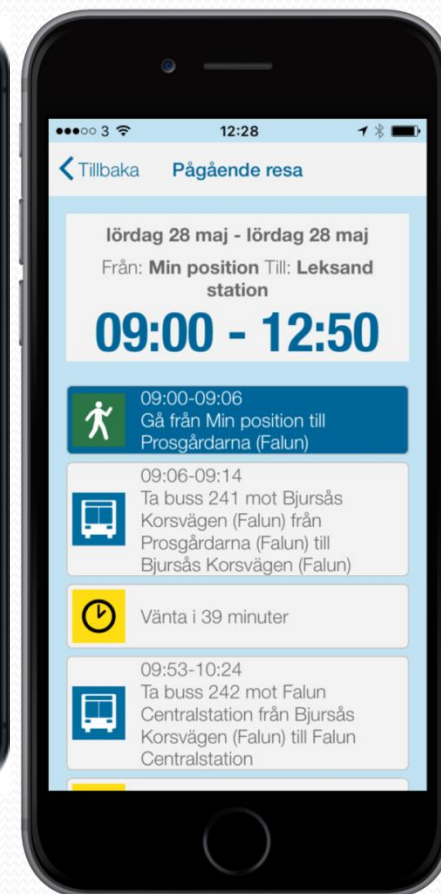

[Branchorganisationen Svensk Tillgänglighet](http://Branchorganisationen.SvenskTillganglighet)

Resa i lokaltrafiken

Avg Linje	Ank Byten	Avg Linje	Ank Reslid
06:07 Buss 225	06:32 Hoby station	06:42 Tåg 8503	07:14 01:07
06:24 Buss 225	06:45 Enköping station	06:55 Buss 804	07:55 01:31
07:12 Buss 225	07:37 Hoby station	07:47 Tåg 8505	08:15 01:03
07:24 Buss 225	07:45 Enköping station	07:53 Buss 804	08:48 01:24
08:00 Buss 225	08:22 Enköping station	08:23 Buss 804	09:10 01:10
09:30 Buss 225	09:52 Enköping station	09:53 Buss 804	10:46 01:16
10:30 Buss 225	10:52 Enköping station	10:53 Buss 804	11:46 01:16
11:30 Buss 225	11:52 Hoby torget	12:08 Buss 848	13:00 01:30
12:30 Buss 225	12:52 Enköping station	12:53 Buss 804	13:46 01:16
13:45 Buss 225	14:07 Enköping station	14:10 Buss 774	14:55 01:10
15:30 Buss 225	15:52 Enköping station	15:53 Buss 804	16:46 01:16
15:40 Buss 225	16:02 Hoby torget	16:08 Buss 848	17:08 01:28
16:40 Buss 225	17:01 Enköping station	17:10 Buss 774	18:00 01:20
17:45 Buss 225	18:06 Enköping station	18:10 Buss 774	19:00 01:15
18:40 Buss 225	19:01 Enköping station	19:10 Buss 774	19:55 01:15
19:45 Buss 225	20:06 Enköping station	20:10 Buss 774	20:55 01:10
20:35 Buss 225	20:56 Enköping station	21:10 Buss 774	21:55 01:20
22:35 Buss 225	22:56 Enköping station	23:35 Buss 804	00:29 01:54