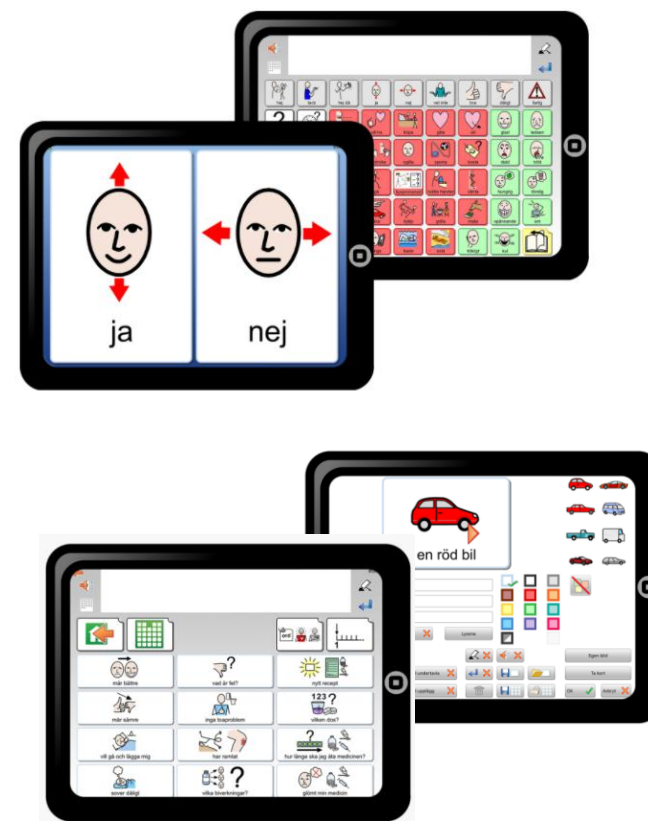

Widgit Go – App för kommunikation

Skapa upplägg för kommunikation, kognitivt stöd och språkutveckling. Widgit Go är en app för iOS.

Skapa anpassade upplägg

- med valbart antal celler och undertavlor
- lägg till egna bilder/foton i uppläggen
- använd talsyntesstöd eller eget inspelat ljud

Upplägg med dokument

- kan skrivas ut
- kan skickas som e-post
- kan skickas som text eller text och bild via iMessage